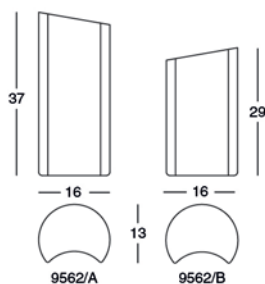

Jarrón

Jarrón arcilla vidriada en colores rosa, azul oscuro, rojo y burdeos.

9562